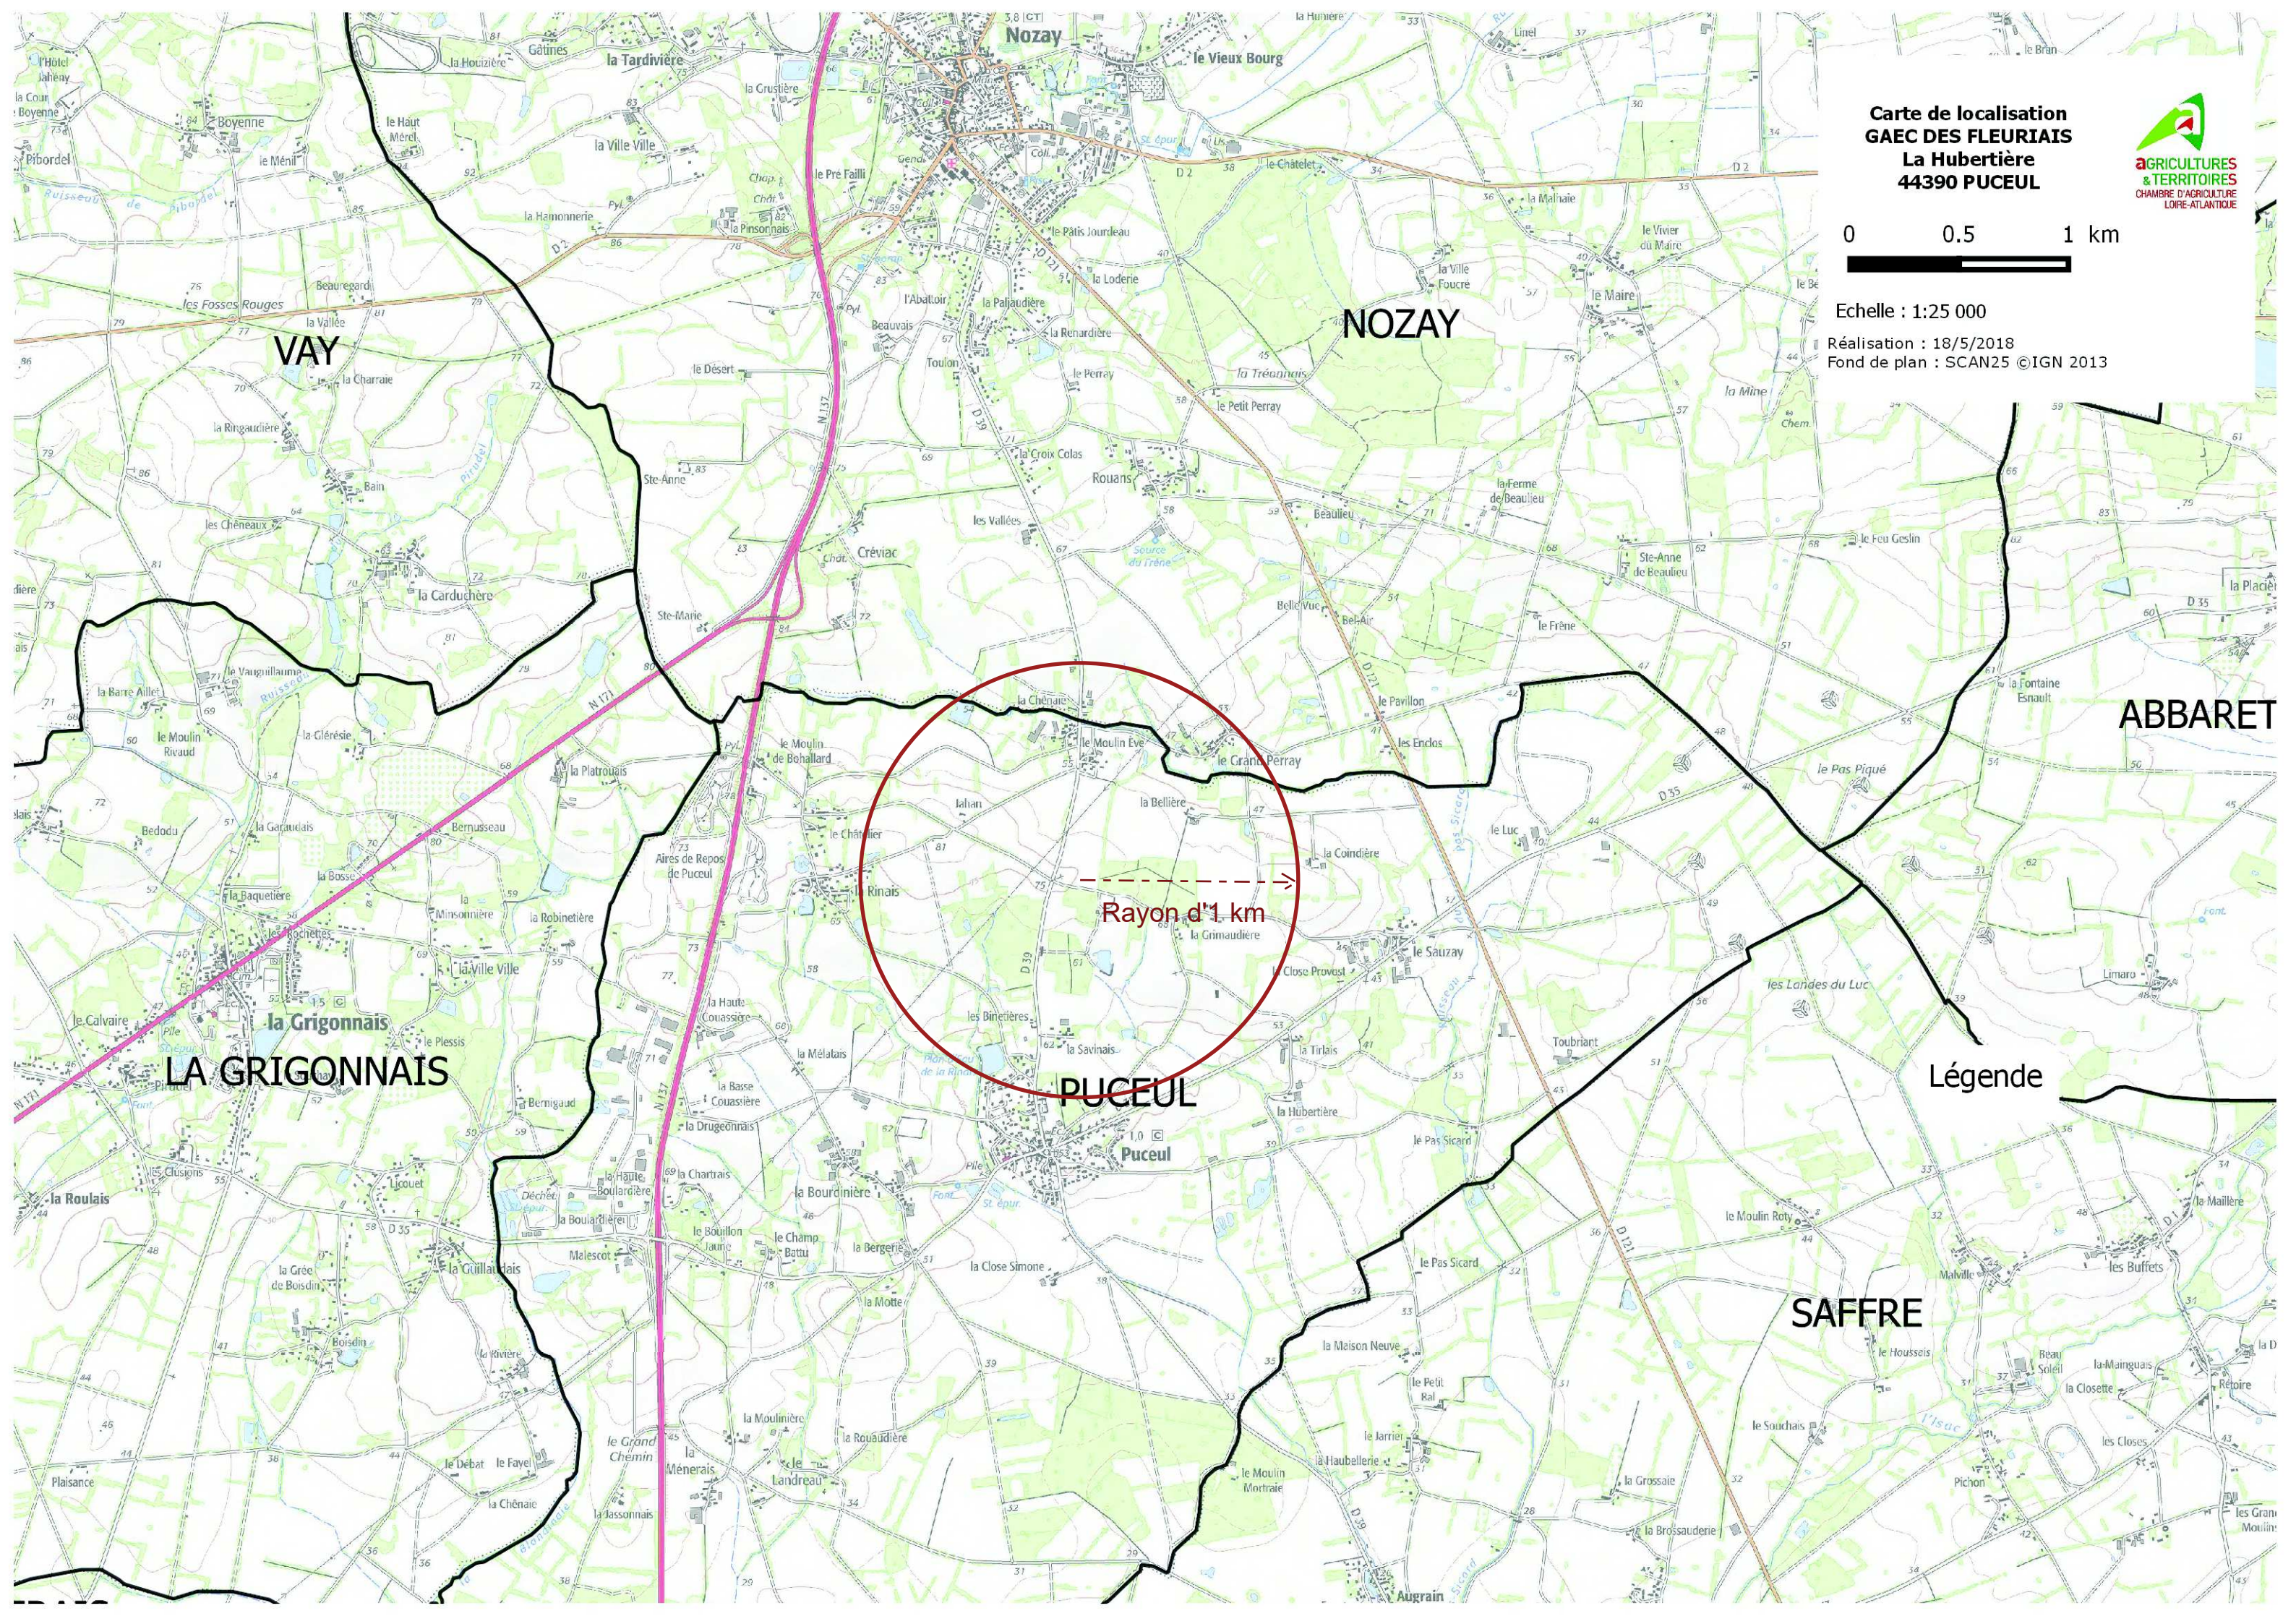

Annexe CP1

Plan de situation au 1 / 25.000^{ème} sur lequel est indiqué
le rayon de 1 km autour de l'installation

**Carte de localisation
GAEC DES FLEURIAIS
La Hubertière
44390 PUCEUL**

Echelle : 1:25 000
Réalisation : 18/5/2018
Fond de plan : SCAN25 ©IGN 2013

VAY

NOZAY

ABBARET

LA GRIGONNAIS

PUCEUL

SAFFRE

Légende

Rayon d'1 km